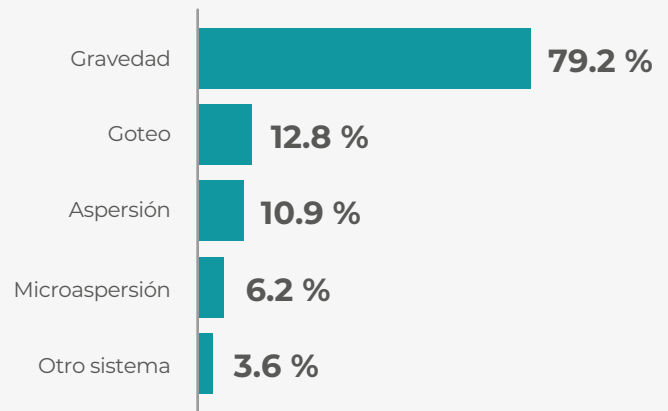

6.7 millones
de hectáreas

»»» Modalidad hídrica

Unidades de producción con riego ▶ **870 853**

»»» Sistemas de riego en las unidades de producción*

»»» Entidades federativas con mayor cantidad de unidades de producción según sistema de riego

● Sistema por gravedad ● Sistema de goteo ● Sistema de aspersión ● Sistema de microaspersión

* La suma de los parciales es mayor a 100 % debido a que hay unidades de producción que reportaron más de un sistema de riego.