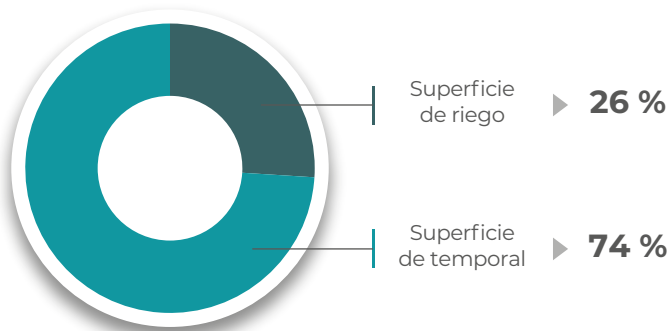

6.7 millones
de hectáreas

»»» Modalidad hídrica

Unidades de producción con riego ▶ **870 853**

»»» Sistemas de riego en las unidades de producción*

»»» Entidades federativas con mayor cantidad de unidades de producción según sistema de riego

● Sistema por gravedad ● Sistema de goteo ● Sistema de aspersión ● Sistema de microaspersión

* La suma de los parciales es mayor a 100 % debido a que hay unidades de producción que reportaron más de un sistema de riego.