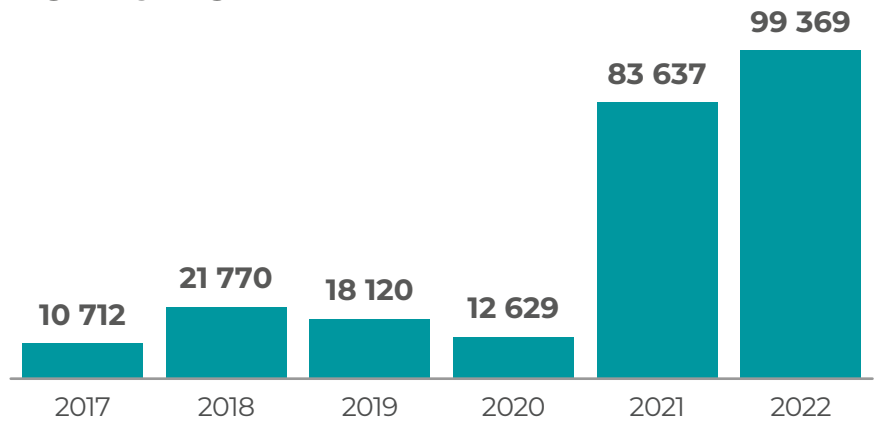

CENSO · 2022
AGROPECUARIO

SUPERFICIE REFORESTADA

presentan cobertura reforestada de 2017 a 2022

Superficie reforestada en hectáreas de 2017 a 2022

246 237
hectáreas
superficie reforestada
de 2017 a 2022

79.5 %
de la superficie reforestada

fue destinada para **restauración del entorno y la protección del suelo y el agua**

Entidades federativas con más de 4 000 hectáreas con superficie reforestada en el 2022

99 369
hectáreas
superficie reforestada
en el 2022 en el país