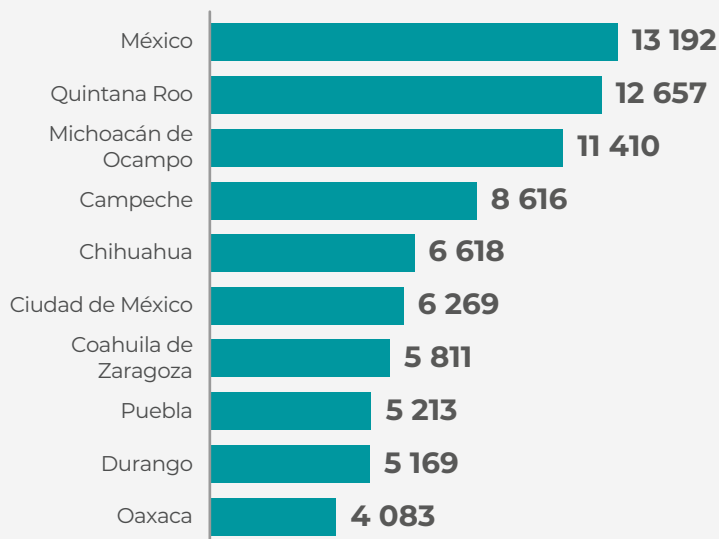

Entidades federativas con más de 4 000 hectáreas con superficie reforestada en el 2022