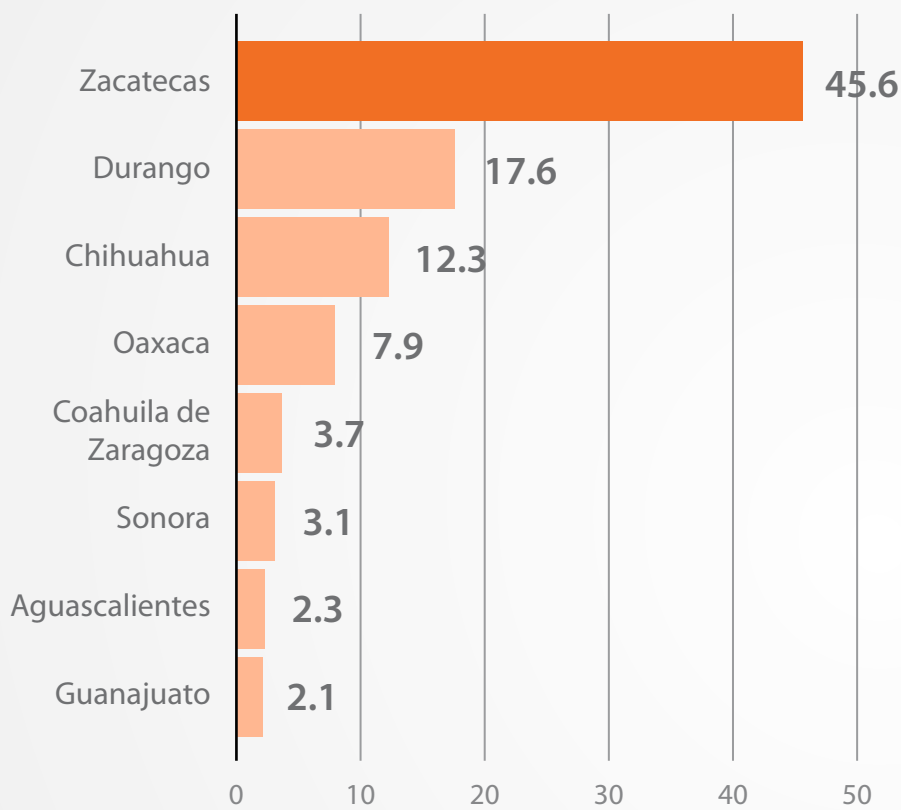

# Plata mexicana

Entidades con mayor  
producción de plata, 2013  
Porcentajes

  
Hombres  
90.9%

  
Mujeres  
9.1%

Zacatecas es la entidad que ocupa a más  
personas en la producción de plata:

**35.6% del total.**

El **69.4%** del personal ocupado total  
depende de otra razón social.

Comparativo del personal no dependiente  
de la razón social, 2003, 2008 y 2013

Fuente: INEGI. Censos Económicos 2014.