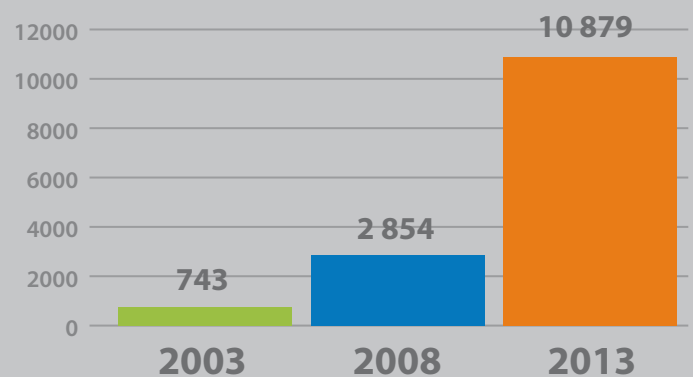

Comparativo del personal no dependiente
de la razón social, 2003, 2008 y 2013

Fuente: INEGI. Censos Económicos 2014.